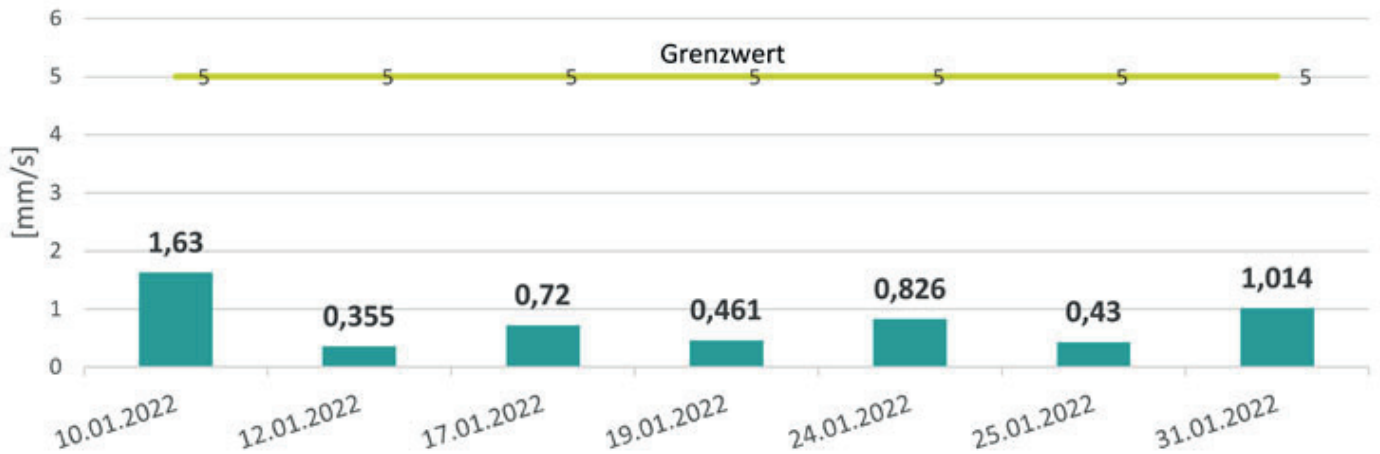

Sprengerschütterungen Jänner 2022

Legende

Gemessene Sprengerschütterung vres in mm/s

Grenzwert Sprengerschütterung vres in mm/s

**

zu geringe Erschütterung --> keine Messung möglich