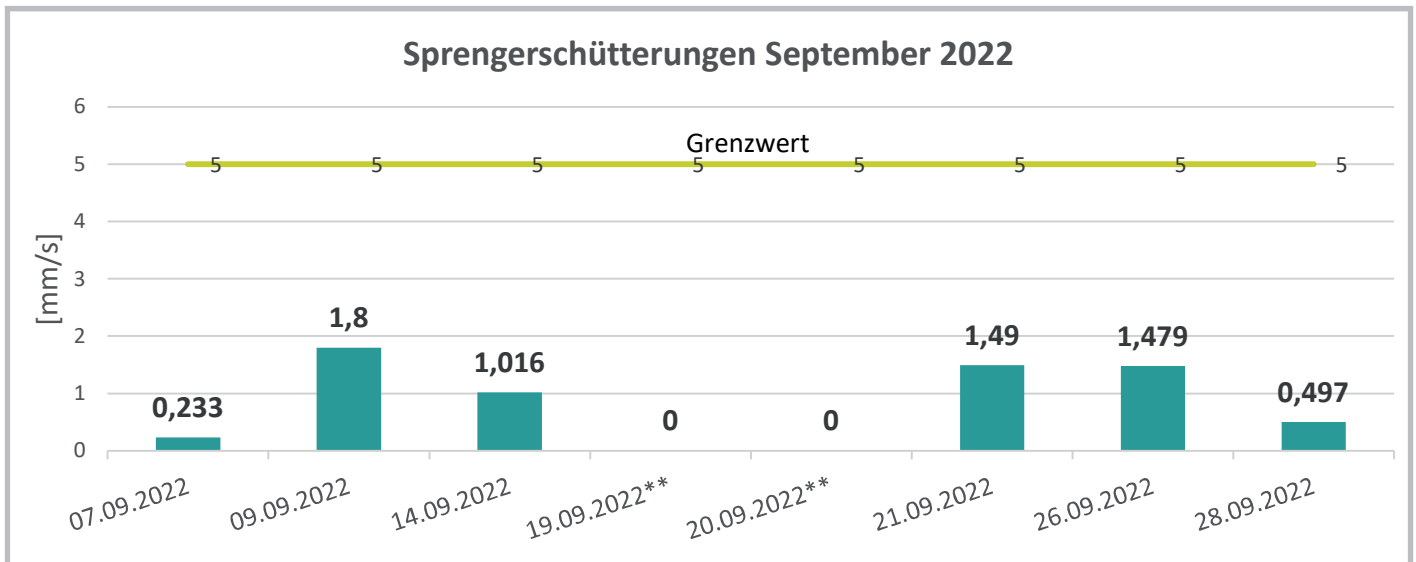

## Sprengerschütterungen September 2022

### Legende

Gemessene Sprengerschütterung vres in mm/s

Grenzwert Sprengerschütterung vres in mm/s

\*\*

zu geringe Erschütterung --> keine Messung möglich