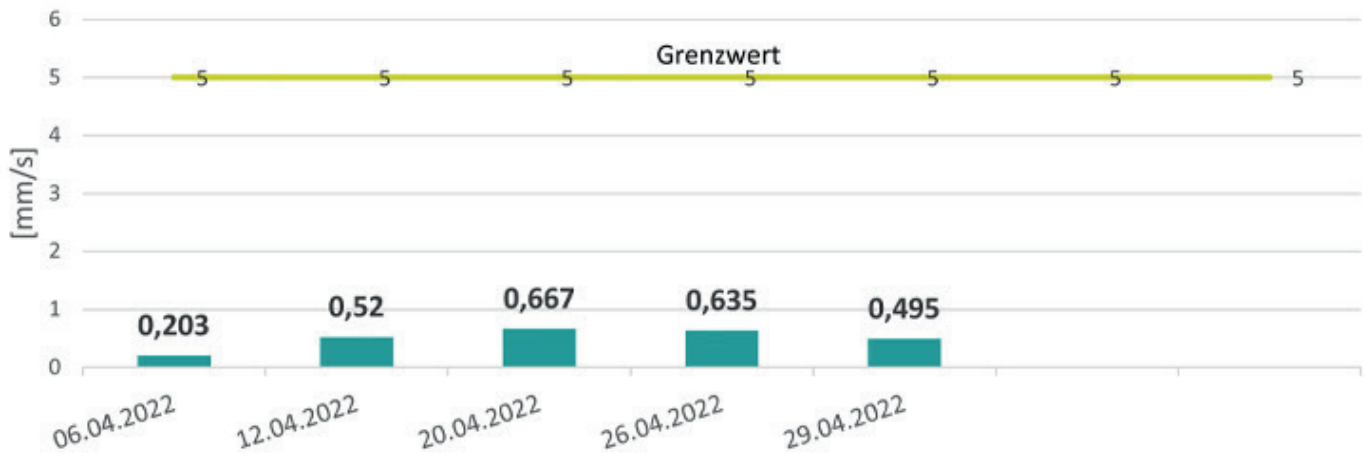

Sprengerschütterungen April 2022

Legende

Gemessene Sprengerschütterung vres in mm/s

Grenzwert Sprengerschütterung vres in mm/s

**

zu geringe Erschütterung --> keine Messung möglich