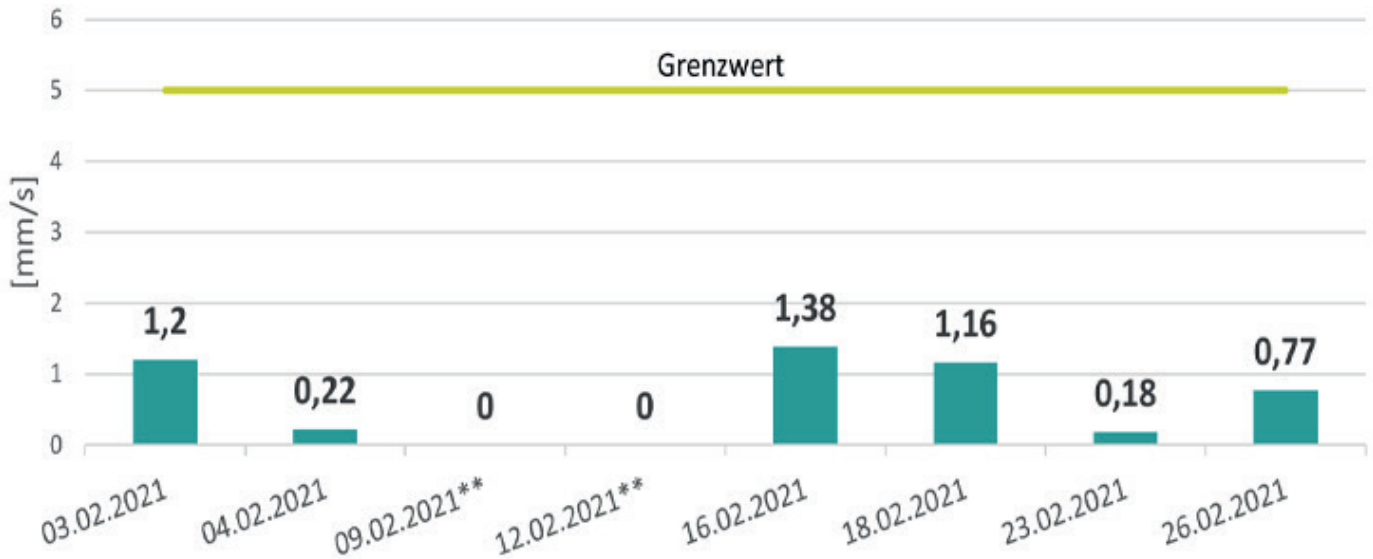

Sprengerschütterungen Februar 2021

Legende

Gemessene Sprengerschütterung vres in mm/s

Grenzwert Sprengerschütterung vres in mm/s

**

zu geringe Erschütterung --> keine Messung möglich