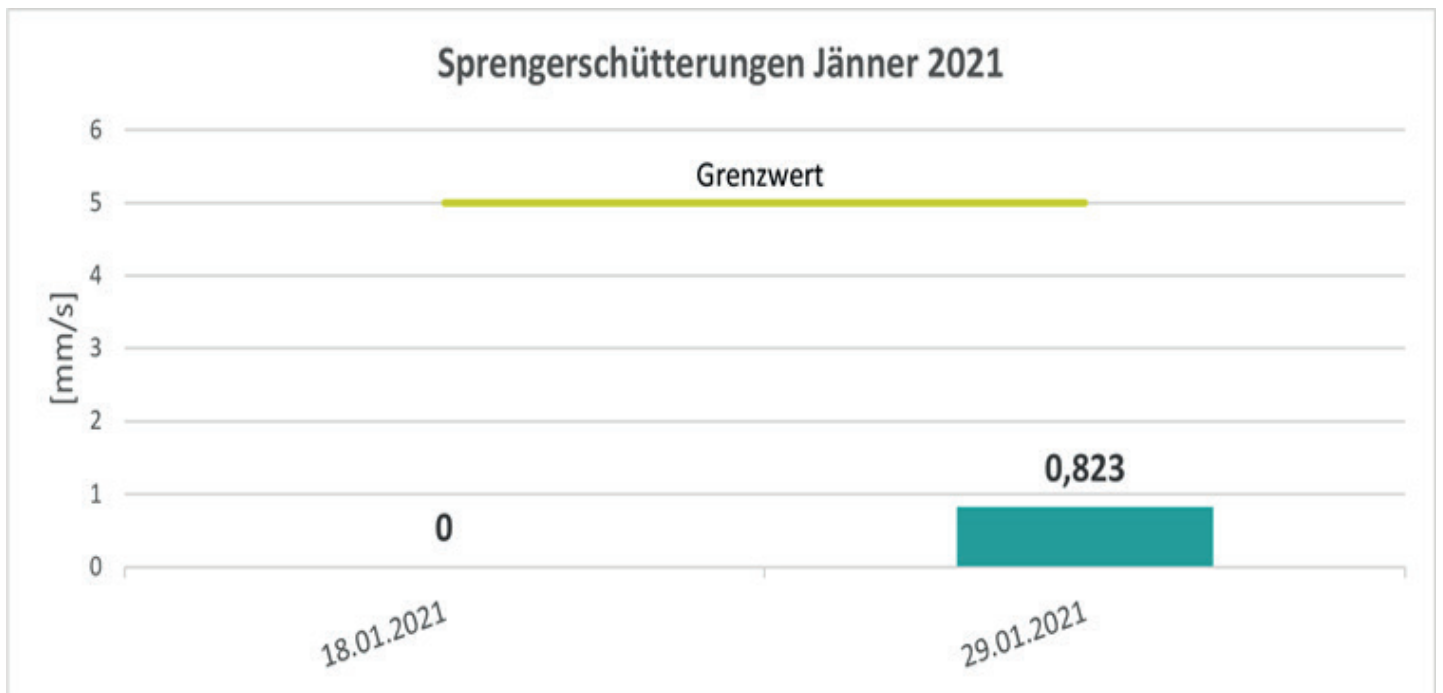

Sprengerschütterungen Jänner 2021

Legende

Gemessene Sprengerschütterung vres in mm/s

Grenzwert Sprengerschütterung vres in mm/s

**

zu geringe Erschütterung --> keine Messung möglich